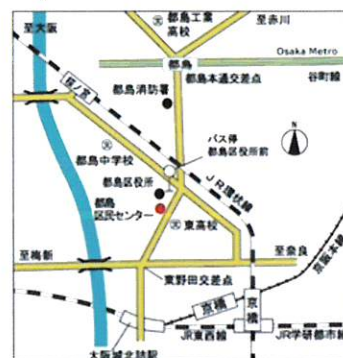

仕事を続けるための支援を知りたい

会場

まるよし精肉店 都島区民センター

〒534-0027

大阪市都島区中野町2-16-25

アクセス

JR:環状線「桜ノ宮」駅、「京橋」駅
より徒歩約10分

参加費